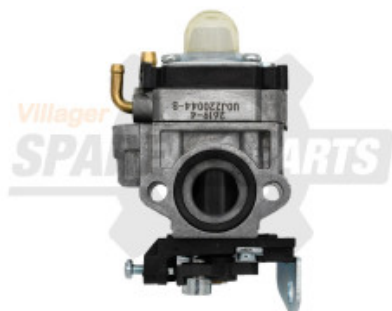

## 1E40F-2E.1A-KARBURATOR

Kategorija: Delovi 2T motora - karburatori

Šifra proizvoda: 038382

Cijena: 39,37 KM

### Osnovne informacije

Kategorija	Delovi 2T motora - karburatori
Brend	Villager
Jedinica mjere	KOM